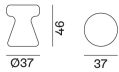

INOUT / TAVOLINO,
Paola Navone

Inout 44 è un tavolino-pouf realizzato in cemento GFRC nero, bianco, grigio antracite o in ceramica bianco decorato con pois neri o strisce nere, è caratterizzato da una forma a tappo di champagne, essenziale e minimale.

Varianti