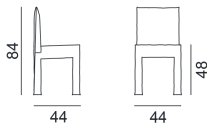

GHOST / SEDIA,
Paola Navone

Sedia caratterizzata da uno schienale e gambe squadrate le cui forme vengono ammorbidite e interamente avvolte da un rivestimento imbottito che corre lungo tutta la seduta e ne evidenzia il profilo e la struttura minimale, caratterizzata da geometrie pulite e definite.

Varianti

Ghost 123