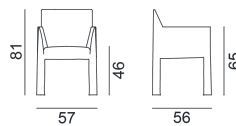

GERVASONI

1882

GHOST / SEDIA,
Paola Navone

Sedia caratterizzata da uno schienale e gambe squadrate le cui forme vengono ammorbidite e interamente avvolte da un rivestimento imbottito che corre lungo tutta la seduta e ne evidenzia il profilo e la struttura minimale, caratterizzata da geometrie pulite e definite.

Varianti

Ghost 125