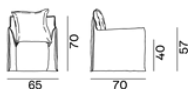

GHOST / POLTRONA, Paola Navone

Le poltrone della famiglia Ghost hanno schienali con altezze differenti e sedute di varie dimensioni, hanno una struttura minimale e sottile imbottita in poliuretano espanso e cuscini volanti in misto piuma. La caratteristica principale delle poltrone Ghost è il rivestimento sfoderabile, una housse oversize il cui profilo è sottolineato dalle cuciture a vista, che permette ai prodotti di svestirsi e rivestirsi in un baleno. Si tratta di un progetto tessile che cambia facilmente volto, permettendo di passare da un look elegante ad uno informale con facilità e velocità.

Varianti

Ghost 05