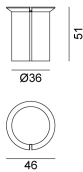

Varianti

Brise 43