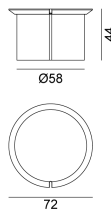

GERVASONI

1882

BRISE / TAVOLINO, Federica Biasi

La collezione è composta da tavolini tondi con base a cilindro e top amovibile in Millgres disponibili in diverse dimensioni e altezze e in una palette di colori dinamica, in cui al rosso e al panna si aggiunge anche il blu.

Varianti

Brise 43

Brise 44

Brise 46