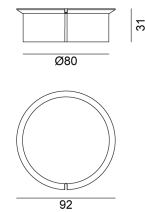

GERVASONI

1882

BRISE / TAVOLINO, Federica Biasi

La collezione è composta da tavolini tondi con base a cilindro e top amovibile in Millgres disponibili in diverse dimensioni e altezze e in una palette di colori dinamica, in cui al rosso e al panna si aggiunge anche il blu.

Varianti

Brise 43

Brise 44

Brise 46