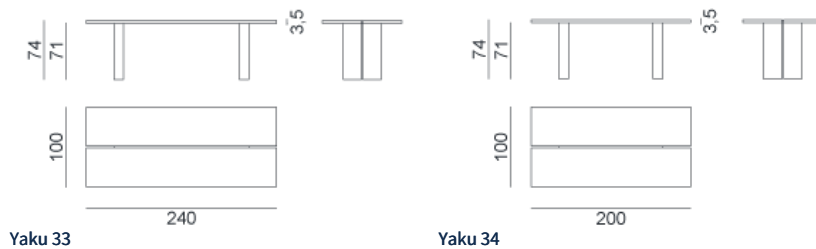

Yaku 34

Varianti

Yaku 33