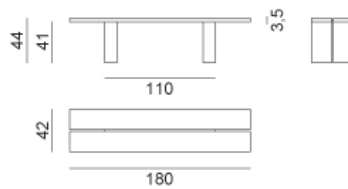

GERVASONI

1882

YAKU / PANCA,
Gabriele e Oscar Buratti

Panca con gambe e seduta in MDF impiallacciato, disponibile nei colori Cherry, Ash e Obsidian.

Varianti

Yaku 17