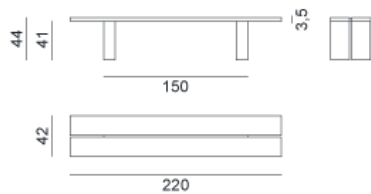

YAKU / PANCA,
Gabriele e Oscar Buratti

GERVASONI
1882

GERVASONI

1882

YAKU / PANCA,
Gabriele e Oscar Buratti

Panca con gambe e seduta in MDF impiallacciato, disponibile nei colori Cherry, Ash e Obsidian.

Varianti