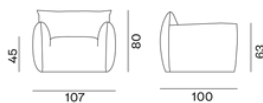

NUVOLA / POLTRONA,
Paola Navone

Famiglia di poltrone dalle forme soffici e attraenti, Nuvola ha un'estetica che invita a tuffarcisi dentro: i braccioli alti accolgono una seduta profonda come un abbraccio creando un vero e proprio effetto cocoon. Disponibili in due dimensioni, hanno l'imbottitura in poliuretano espanso a quote differenziate rivestita con trapuntino imbottito con piuma d'oca e fiocco di fibra di poliestere. Il rivestimento è sfoderabile con cuciture a vista che disegnano il profilo del prodotto, ed è realizzabile con tutti i rivestimenti a catalogo all'insegna della massima versatilità.

Varianti