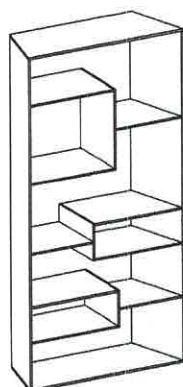

I E D F	dimensioni dimension abmessungen dimension	spessore thickness stärke épaisseur	volume volume volumen volume	carico ammesso admitted load tragfähigkeit charge admise	peso weight gewicht poids	prezzo price preis prix
		cm	mm	m3	kg	kg	euro

Liber 100							
design Luca Papini 2022	SX	100 x 39 x h 200	10 / 12	1,32	15*	159	
	DX	100 x 39 x h 200	10 / 12	1,32	15*	159	
	SX	100 x 39 x h 240	10 / 12	1,58	15*	191	
	DX	100 x 39 x h 240	10 / 12	1,58	15*	191	

H 200 SX