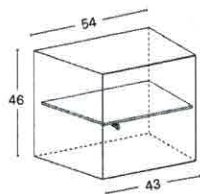

I	dimensioni	spessore	volume	carico ammesso	peso	prezzo
	E	dimension	thickness	volume	admitted load	weight	price
	D	abmessungen	stärke	volumen	tragfähigkeit	gewicht	preis
	F	dimension	épaisseur	volume	charge admise	poids	prix
		cm	mm	m3	kg	kg	euro

Liber 100 Optional design Luca Papini 2022	LOC 54 x 39 x h 46			0,18		16	
	LOL 54 x 39 x h 46			0,18		16	

LOC
anta lato corto / door short side / Tür kurze Seite / porte coté court

LOL
Anta lato lungo / door long side / Tür lange Seite / porte coté long