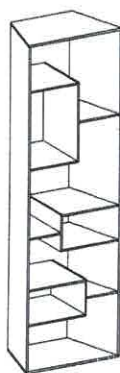

I	dimensioni	spessore	volume	carico ammesso	peso	prezzo
	E	dimension	thickness	volume	admitted load	weight	price
	D	abmessungen	stärke	volumen	tragfähigkeit	gewicht	preis
	F	dimension	épaisseur	volume	charge admise	poids	prix
		cm	mm	m3	kg	kg	euro

Liber 60

design Luca Papini 2022

SX 60 x 39 x h 200	10 / 12	0,81	15*	121	
DX 60 x 39 x h 200	10 / 12	0,81	15*	121	
SX 60 x 39 x h 240	10 / 12	0,97	15*	173	
DX 60 x 39 x h 240	10 / 12	0,97	15*	173	

H 200 SX