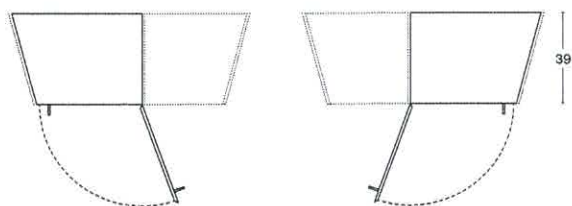

I	dimensioni	spessore	volume	carico ammesso	peso	prezzo
	E	dimension	thickness	volume	admitted load	weight	price
	D	abmessungen	stärke	volumen	tragfähigkeit	gewicht	preis
	F	dimension	épaisseur	volume	charge admise	poids	prix
		cm	mm	m3	kg	kg	euro

Liber 100 Optional design Luca Papini 2022	LOC 54 x 39 x h 46			0,18		16	
	LOL 54 x 39 x h 46			0,18		16	

LOC
anta lato corto / door short side / Tür kurze Seite / porte coté court

LOL
Anta lato lungo / door long side / Tür lange Seite / porte coté long