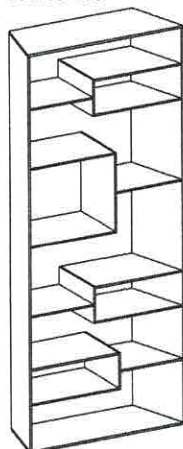

I E D F	dimensioni dimension abmessungen dimension	spessore thickness stärke épaisseur	volume volume volumen volume	carico ammesso admitted load tragfähigkeit charge admise	peso weight gewicht poids	prezzo price preis prix
		cm	mm	m3	kg	kg	euro

Liber 100							
design Luca Papini 2022	SX	100 x 39 x h 200	10 / 12	1,32	15*	159	
	DX	100 x 39 x h 200	10 / 12	1,32	15*	159	
	SX	100 x 39 x h 240	10 / 12	1,58	15*	191	
	DX	100 x 39 x h 240	10 / 12	1,58	15*	191	

H 240 SX

Optional CONTENITORE ANTA BATTENTE con maniglia in pelle
optional HINGE DOOR STORAGE UNIT with leather handle
optional DREHFLÜGELTÜR ELEMENT mit Ledergriff
optionel RECIPIENT PORTE A BATTANT avec poignée en cuir

1. ogni ripiano / on each shelf / auf jedem Bord / pour chaque étagère
2. ☐ Vetro extrachiaro / extra clear glass / extrahelles Glas / verre extra clair
3. ☒ Vetro fumé / smoked glass / Rauchglas / verre fumé
4. ☒ Vetro bronzo / bronze glass / Bronze Glas / Verre bronze

Specificare sempre se versione SX o DX
Always specify left or right version
Immer Version links oder rechts angeben
Toujours spécifier version gauche ou droite