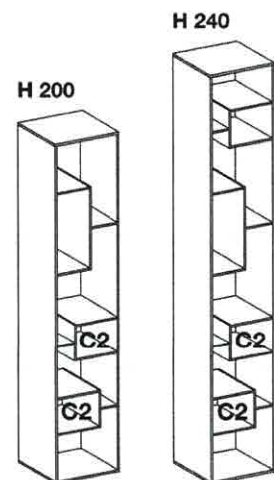

Optional CASSETTO C3 / Optional CASSETTO C3
Opzional CASSETTO C3 / Optionnel CASSETTO C3

- ogni ripiano / on each shelf / auf jedem Bord / pour chaque étagère
- ☐ Vetro extrachiaro / extra clear glass / extrahelles Glas / verre extra clair
- ☒ Vetro fumé / smoked glass / Rauchglas / verre fumé
- ☐ Vetro bronzo / bronze glass / Bronze Glas / Verre bronze

Ripiano superiore cassetto in vetro acidato / laccato ral / vetro a specchio
Top drawer shelf in frosted glass / ral lacquered glass / mirrored glass
Glasplatte über Laden in geätztem/ral lackiertem / verspiegeltem Glas
Étagère supérieur tiroir en verre mordancé / lacqué ral / miroir

- Libreria o espositore in vetro con base a specchio e piedini regolabili. Cassetti optional.
- Glass bookcase or showcase with mirrored base and adjustable feet. Optional drawers.
- Bücherregal oder Regal aus Glas mit verspiegeltem Boden und regelbaren Füßen. Optionale Schubladen.
- Bibliothèque ou présentoir en verre avec base en miroir e pieds réglables. Tiroirs optionnels.

Liber B design Luca Papini 2013/2022	40 x 40 x h 200	10 / 12	0,56	15*	100	
	40 x 40 x h 240	10 / 12	0,67	15*	118