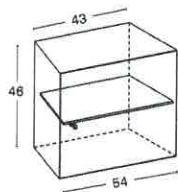

CONTENITORE ANTA BATTENTE
HINGE DOOR STORAGE UNIT
DREHFLÜGELTÜR ELEMENT
RECIPIENT PORTE A BATTANT

Specificare la finitura in legno SIBERIAN ASH o EUCALIPTO
Always specify wood finish SIBERIAN ASH o EUCALIPTO
Immer HolzAusführung angeben SIBERIAN ASH oder EUCALIPTO
Toujours spécifier finition bois SIBERIAN ASH ou EUCALPITO

- Contenitore in legno SIBERIAN ASH o EUCALIPTO con anta battente a chiusura ammortizzata e maniglia in pelle. Ripiano interno in vetro extra chiaro.
- Storage unit in wood SIBERIAN ASH or EUCALIPTO with soft closure hinge door and leather handle. Extra clear glass internal shelf.
- Holzelement aus SIBERIAN ASH oder EUCALIPTO mit Drehflügeltür mit gedämpfter Schließung und Ledergriff. Inneres Fach aus extrahellem Glas.
- Récipient en bois SIBERIAN ASH ou EUCALIPTO avec porte à battante avec fermeture amortie et poignée en cuir. Etagère intérieur en verre extra clair.