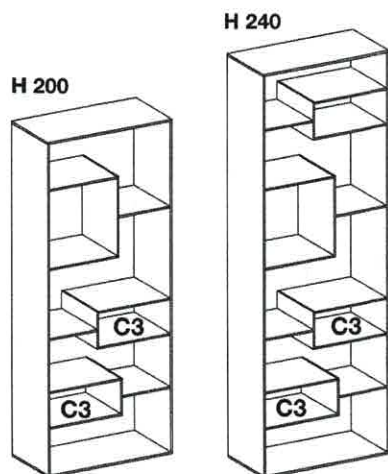

	I E D F	dimensioni dimension abmessungen dimension	spessore thickness stärke épaisseur	volume volume volumen volume	carico ammesso admitted load tragfähigkeit charge admise	peso weight gewicht poids	prezzo price preis prix
		cm	mm	m3	kg	kg	euro

Liber A design Luca Papini 2013/2022	80 x 40 x h 200	10 / 12	0,99	15*	130	
	80 x 40 x h 240	10 / 12	1,19	15*	165	

Optional CASSETTO C3 / Optional CASSETTO C3
Opzional CASSETTO C3 / Optionnel CASSETTO C3

	I	dimensioni	spessore	volume	carico ammesso	peso	prezzo
	E	dimension	thickness	volume	admitted load	weight	price
	D	abmessungen	stärke	volumen	tragfähigkeit	gewicht	preis
	F	dimension	épaisseur	volume	charge admise	poids	prix
		cm	mm	m3	kg	kg	euro