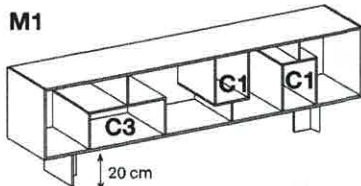

I E D F	dimensioni dimension abmessungen dimension	spessore thickness stärke épaisseur	volume volume volumen volume	carico ammesso admitted load tragfähigkeit charge admise	peso weight gewicht poids	prezzo price preis prix
		cm	mm	m3	kg	kg	euro

Liber M design Luca Papini 2013/2024	M1 200 x 40 x h 60	10 / 12	0,56	60 + 15*	104	
	M2 240 x 40 x h 60	10 / 12	0,67	60 + 15*	123