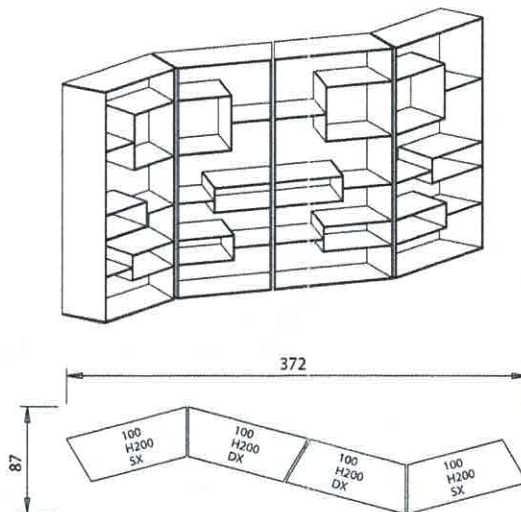

Comp. 2

372 x 87 x h 200
2 x 100 h 200 sx + 2 x 100 h 200 dx