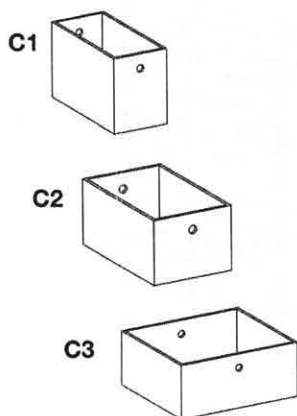

**Optional CASSETTO C1 - C3 / Optional CASSETTO C1 - C3
Opzional CASSETTO C1 - C3 / Optionnel CASSETTO C1 - C3**

- ogni ripiano / on each shelf / auf jedem Bord / pour chaque étagère
- Vetro extrachiaro / extra clear glass / extrahelles Glas / verre extra clair
- Vetro fumé / smoked glass / Rauchglas / verre fumé
- Vetro bronzo / bronze glass / Bronze Glas / Verre bronze

- Madia in vetro con piedi H. 20cm nella stessa finitura. Cassetti optional.
- Glass sideboard with feet h20cm. Optional drawers.
- Sideboard aus Glas mit Füßen H20cm. Optionale Schubladen.
- Sideboard en verre avec pieds h20cm. Tiroirs optionnels.

Liber cassetto design Luca Papini 2013/2022	C1 19 x 40 x h 25		0,03	15	2,5	
	C2 25 x 40 x h 19		0,03	15	2,5	
	C3 45 x 40 x h 19		0,06	15	4,5