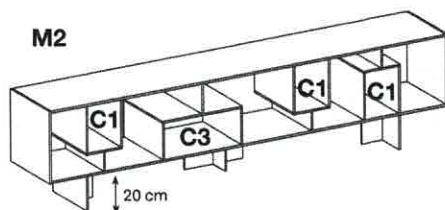

I E D F	dimensioni dimension abmessungen dimension	spessore thickness stärke épaisseur	volume volume volumen volume	carico ammesso admitted load tragfähigkeit charge admise	peso weight gewicht poids	prezzo price preis prix
		cm	mm	m3	kg	kg	euro

Liber M design Luca Papini 2013/2024	M1 200 x 40 x h 60	10 / 12	0,56	60 + 15*	104	
	M2 240 x 40 x h 60	10 / 12	0,67	60 + 15*	123