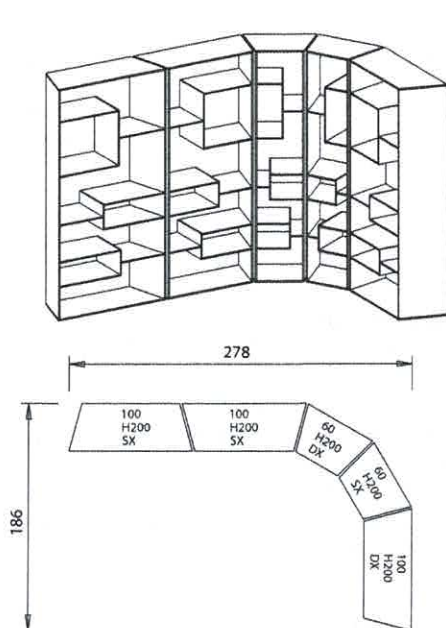

Esempi di composizioni / Composition examples
Kompositionbeispiele / Exemples de composition

Comp. 1

278 x 186 x h 200
2 x 100 h 200 sx + 1 x 100 h 200 dx
1 x 60 h 200 dx + 1 x 60 h 200 sx