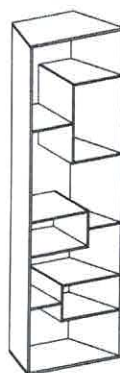

I	dimensioni	spessore	volume	carico ammesso	peso	prezzo
	E	dimension	thickness	volume	admitted load	weight	price
	D	abmessungen	stärke	volumen	tragfähigkeit	gewicht	preis
	F	dimension	épaisseur	volume	charge admise	poids	prix
		cm	mm	m3	kg	kg	euro

Liber 60

design Luca Papini 2022

SX 60 x 39 x h 200	10 / 12	0,81	15*	121	
DX 60 x 39 x h 200	10 / 12	0,81	15*	121	
SX 60 x 39 x h 240	10 / 12	0,97	15*	173	
DX 60 x 39 x h 240	10 / 12	0,97	15*	173	

H 200 DX

1. ogni ripiano / on each shelf / auf jedem Bord / pour chaque étagère
2. Vetro extrachiaro / extra clear glass / extrahelles Glas / verre extra clair
3. Vetro fumé / smoked glass / Rauchglas / verre fumé
4. Vetro bronzo / bronze glass / Bronze Glas / Verre bronze

Specificare sempre se versione SX o DX
Always specify left or right version
Immer Version links oder rechts angeben
Toujours spécifier version gauche ou droite

1. Libreria o espositore in vetro trasparente, extra chiaro, fumé o bronzo con base a specchio e piedini regolabili. I fianchi inclinati permettono di realizzare composizioni curvilinee o lineari.
2. Bookcase or showcase in transparent, extra clear, smoked or bronze glass with mirrored base and adjustable feet. The inclined sides allow to create curvilinear or linear compositions.
3. Bücherregal oder Regal aus transparentem, extrahellem Glas, Rauchglas oder Bronze Glas mit verspiegeltem Boden und regulierbaren Füßen. Die schrägen Seiten erlauben sowohl krummlinige sowie lineare Kompositionen herzustellen.
4. Bibliothèque ou présentoir en verre transparent, extra clair, fumé ou bronze base en miroir et pieds réglables. Le cotés inclinés permettent de réaliser des compositions curvilignes ou linéaires.